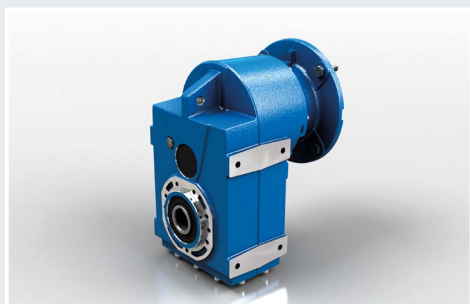

Насадные редукторы

Характеристики

Предназначены для использования на конвейерах или шнеках, эти устройства также подходят для различных промышленных областей. Насадные редукторы S-серии, изготавливаются из чугунного корпуса, габариты от 050 до 125, имеют большой диапазон передаточных чисел и эффективны в любых условиях работы.

S Подключение к электродвигателю

PS RV сочетании с гибкой муфтой

CS С компактным электродвигателем

IS Приводным входным валом

Размеры: 050-060-080-100-125

- Универсальный корпус
- Версии
 - S... C крепление на лапах-фланце / полый выходной вал
 - S... D крепление на лапах-фланце / односторонний выходной вал
 - S... L крепление на лапах-фланце / шайба с прессовой посадкой
- 2 и 3-ступенчатые редукторы
- Шестерни закалены и отпущены с нарезанными зубьями
- Корпус из серого чугуна G200 высокой прочности и оптимизирован с помощью FEM анализа
- Отличная механическая прочность
- Токовая нагрузка рассчитана по ISO 6336 и сертифицирована по AGMA 2001
- Окраска в синий цвет RAL 5010 эпоксидно-полиэфирным порошком в соответствии с DIN 1843
- ATEX доступны версии 2GD/3GD

* Диаметр выходного вала может изменяться, в зависимости от числа ступеней редуктора

- Мощность от 0,12 кВт до 30 кВт с трехфазным 4хполюсным двигателем
- Передаточное отношение от 7,34 до 394,69
- Максимальный крутящий момент 3.000 Нм
- Допустимая радиальная нагрузка 30.000 Н