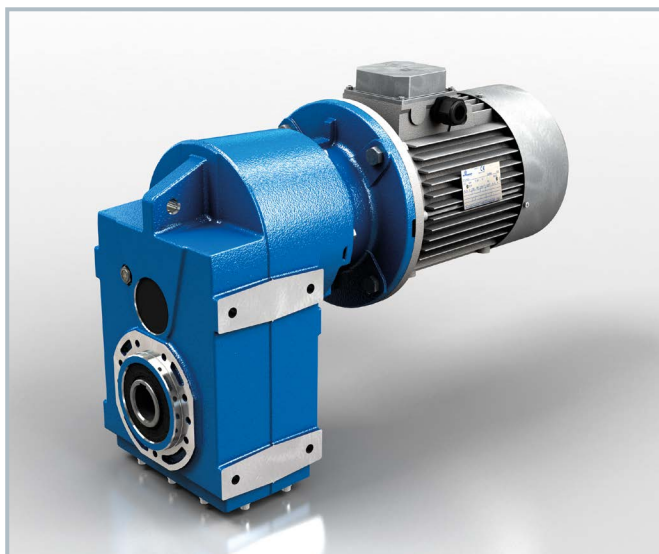

Серия

	* Ø [mm]	утящий момент на выходном валу M2 [Нм]	Передаточное отношение	
			Max	Min
S050	30	350	8,63	314,21
S060	35	600	8,00	267,16
S080	40 - 45	1.000	7,34	360,58
S100	45 - 50	1.600	8,06	394,69
S125	55 - 60	3.000	8,48	238,93

* Диаметр выходного вала может изменяться, в зависимости от числа ступеней редуктора

- Мощность от 0,12 кВт до 30 кВт с трехфазным 4хполюсным двигателем
- Передаточное отношение от 7,34 до 394,69
- Максимальный крутящий момент 3.000 Нм
- Допустимая радиальная нагрузка 30.000 Н

Комплектующие

Боковой Фланец

	FA	FB	FC
S050	•	•	/
S060	•	•	/
S080	•	•	•
S100	•	•	•
S125	•	•	•

- Доступны
- / Не доступны

Выходной Вал

Другие Комплектующие

- Реактивная штанга
- Шайба с прессовой посадкой
- Ограничитель обраного хода
- Комплект монтажа/демонтажа
- Усиленный выходной вал

a TECO Group company