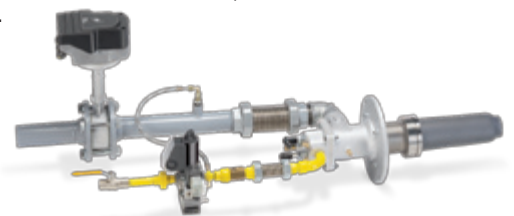

Для розжига и контроля любых газовых приборов без подвода питающего напряжения.

Газовые счетчики

Диафрагменные счетчики газа для коммерческого учета газа

Системы

Газовые установки, горелочные установки и электрические системы управления для использования в самых различных отраслях: от производства железа и выплавки стали, производства керамики и до защиты окружающей среды. Мы поставляем установки в соответствии с действующими директивами и нормами, обеспечивая весь спектр услуг, включая проектирование, производство и ввод в эксплуатацию, а также технический сервис по всему миру.