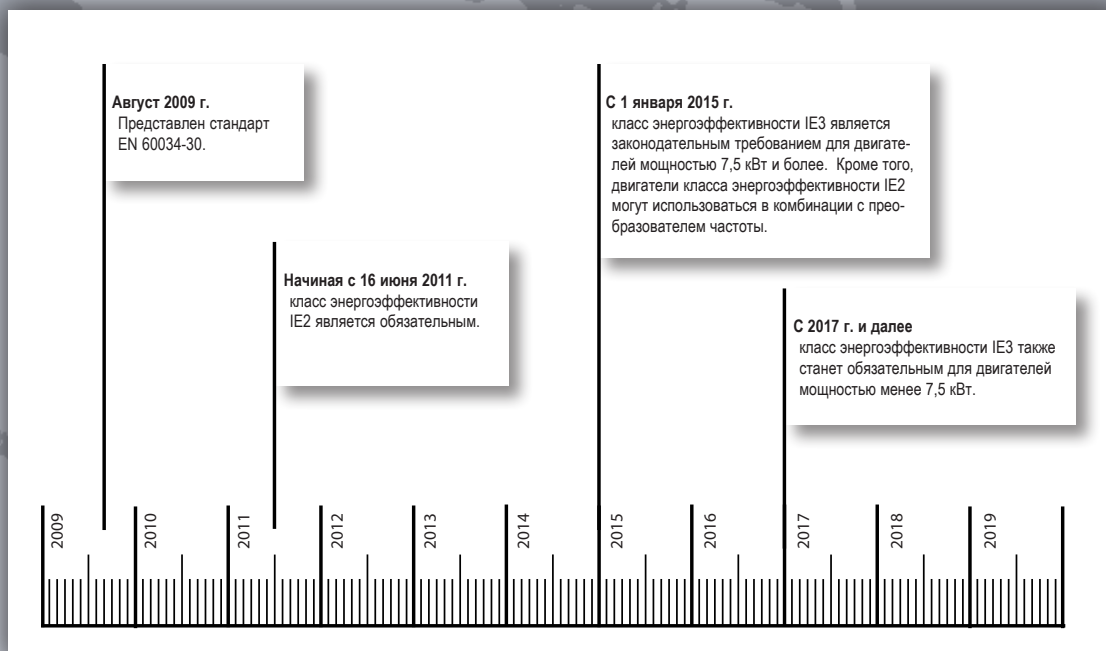

ЭНЕРГОЭФФЕКТИВНЫЕ РЕШЕНИЯ