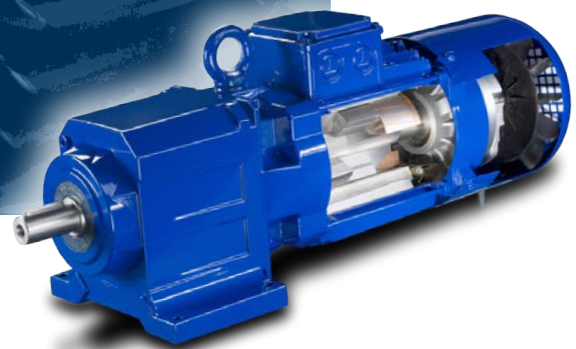

Bauer Gear Motor

Ваша движущая
сила с 1927

 **Bauer**[®]
Gear Motor

An Altra Industrial Motion Company

ИСТОРИЯ

Инновации с 1927 г.

В 1927 г. предприниматель из Эсслингена Вильгельм Бауэр решил избавить инструментальное и производственное оборудование от громоздких передаточных валов. Он претворил в жизнь гениальную идею о мотор-редукторе, оснатив высокоскоростной электродвигатель механизмом с зубчатыми передачами, используя подходящее передаточное отношение. Несколько десятилетий спустя, сформированная база знаний продолжает пополняться новыми разработками и передается из поколения в поколение. Торговая марка Bauer не просто так приобрела популярность на мировой арене; ведь компания продолжает создавать высокоэффективные мотор-редукторы и сегодня. Компания Bauer была родоначальником многих решений в области мотор-редукторов и без сомнения продолжит эту традицию в будущем. Мы гордимся нашими разработками, ведь они позволили нам поделиться опытом с клиентами как в техническом плане, так и том, что касается применения.